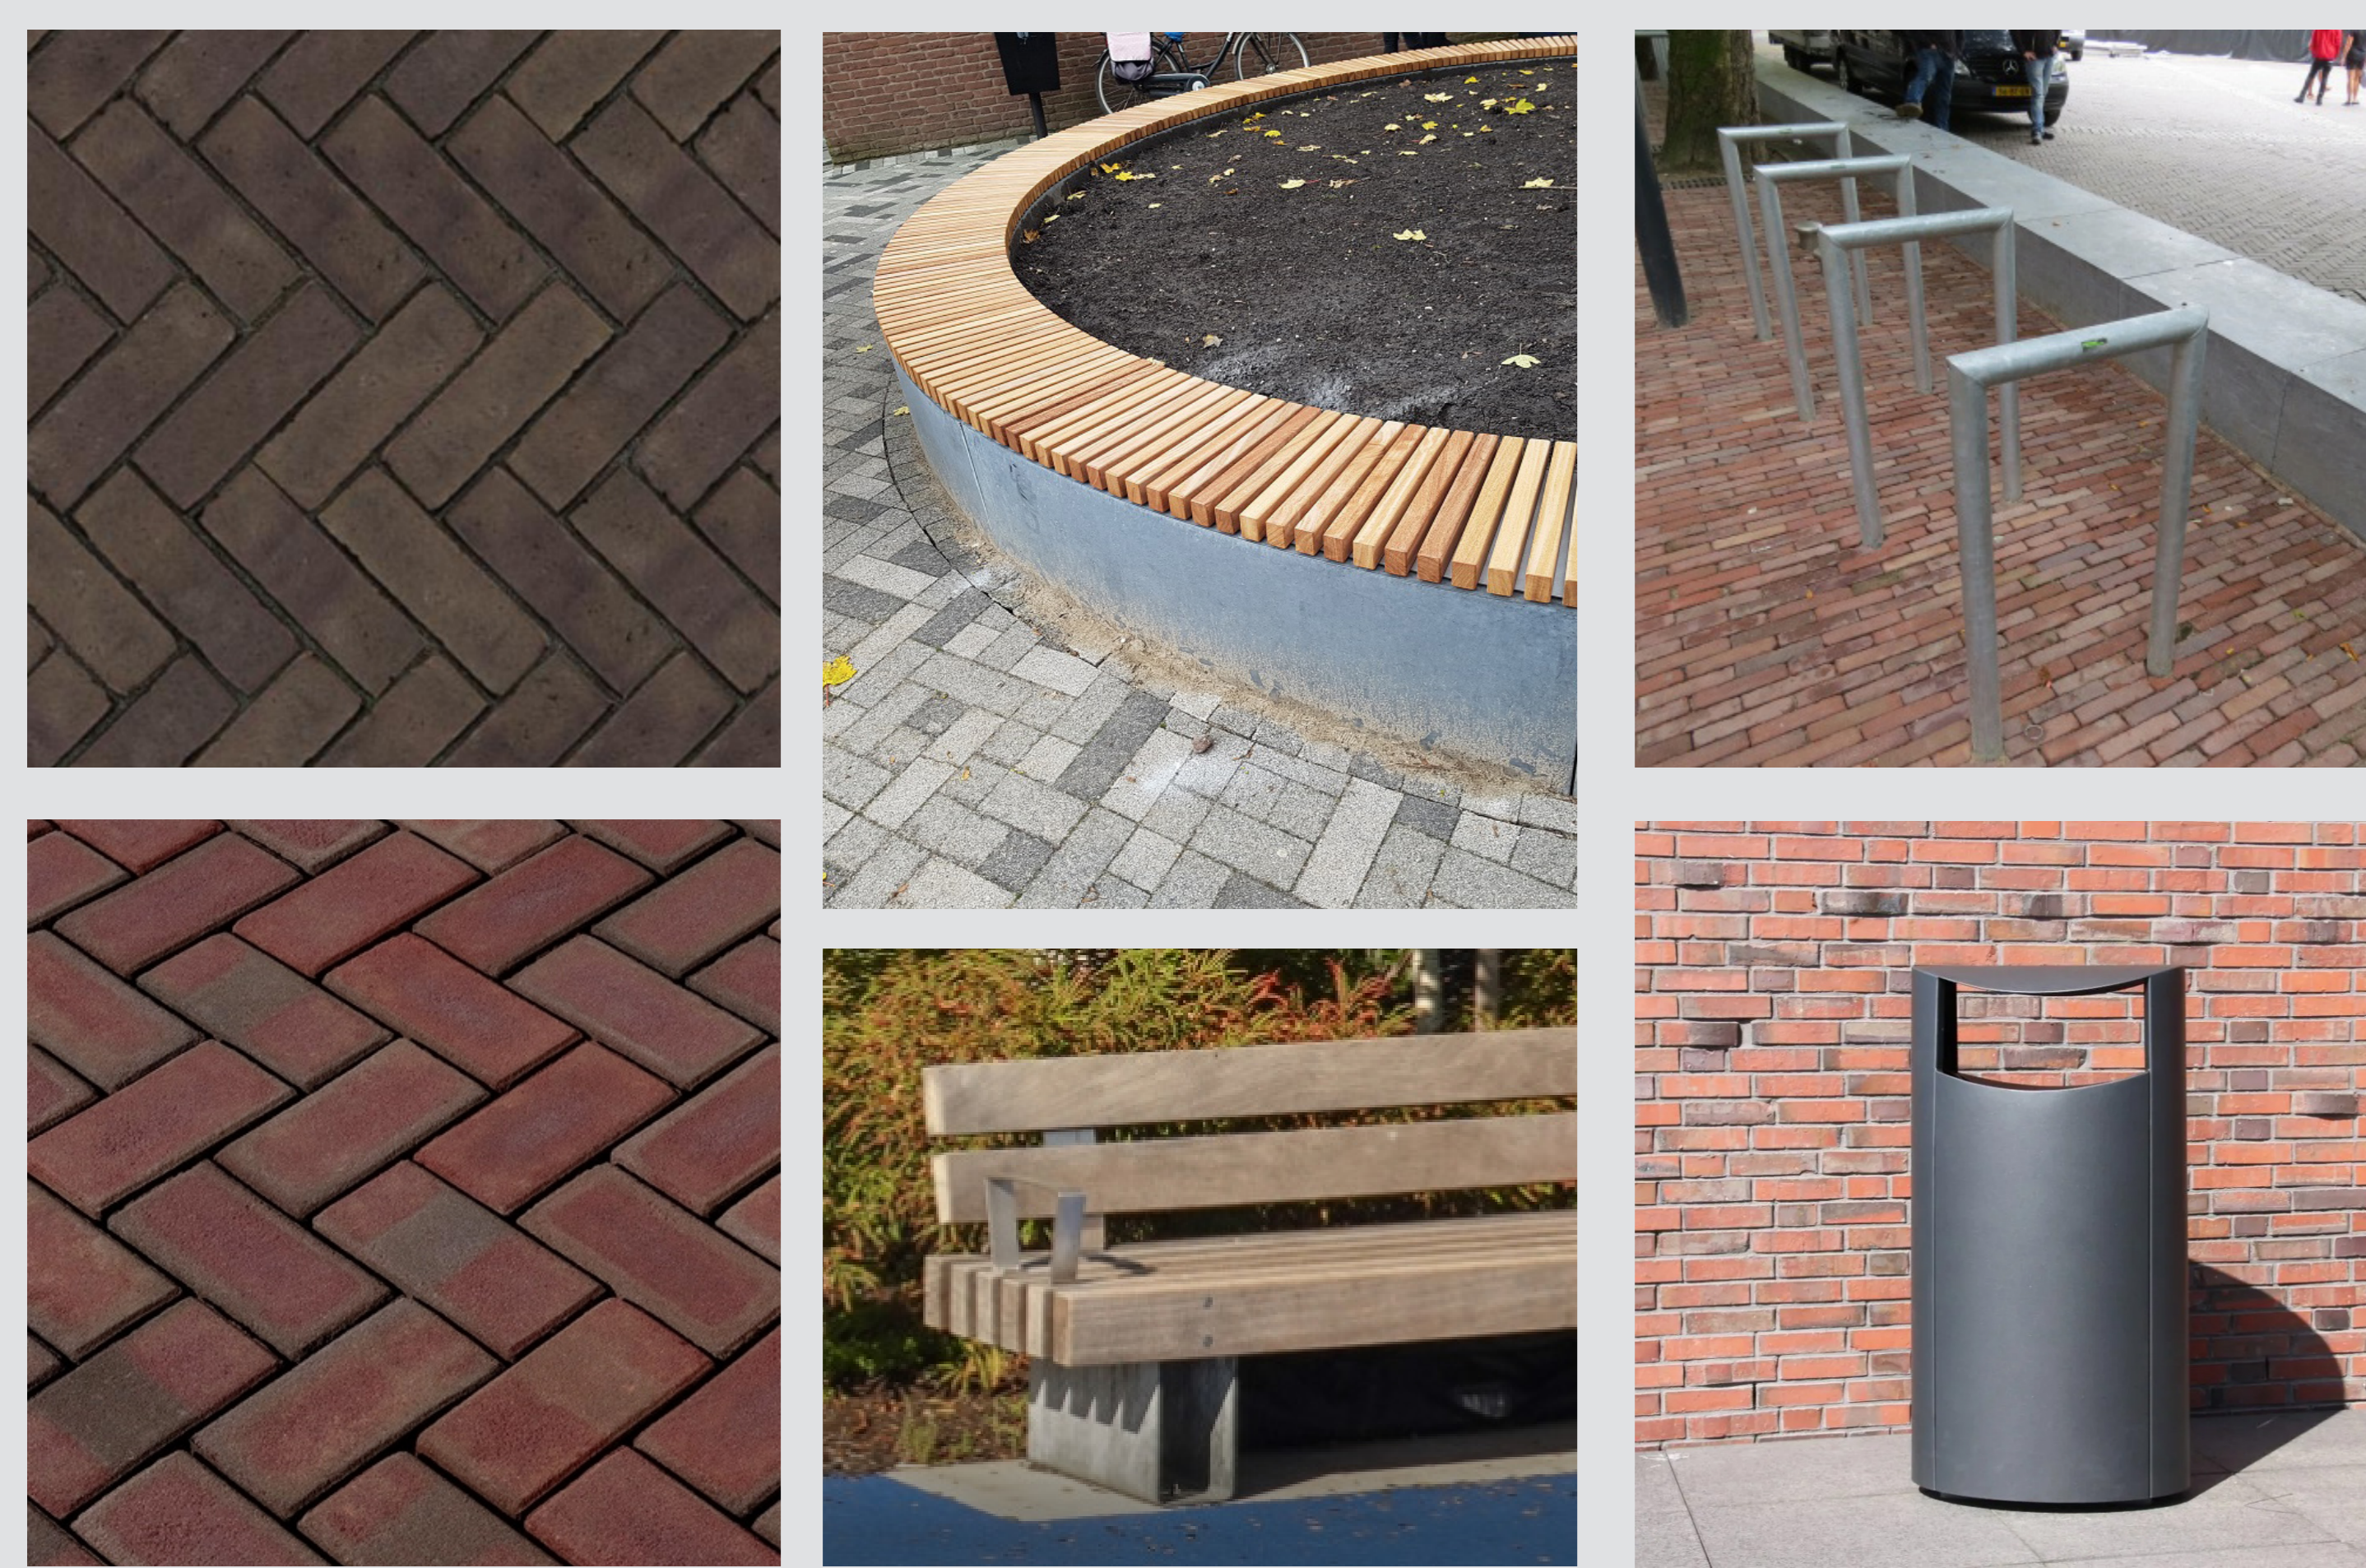

Herinrichting Kop Assendorperstraat

Zwolle

Vastgesteld ontwerp Kop Assendorperstraat

Materialen

Beplanting