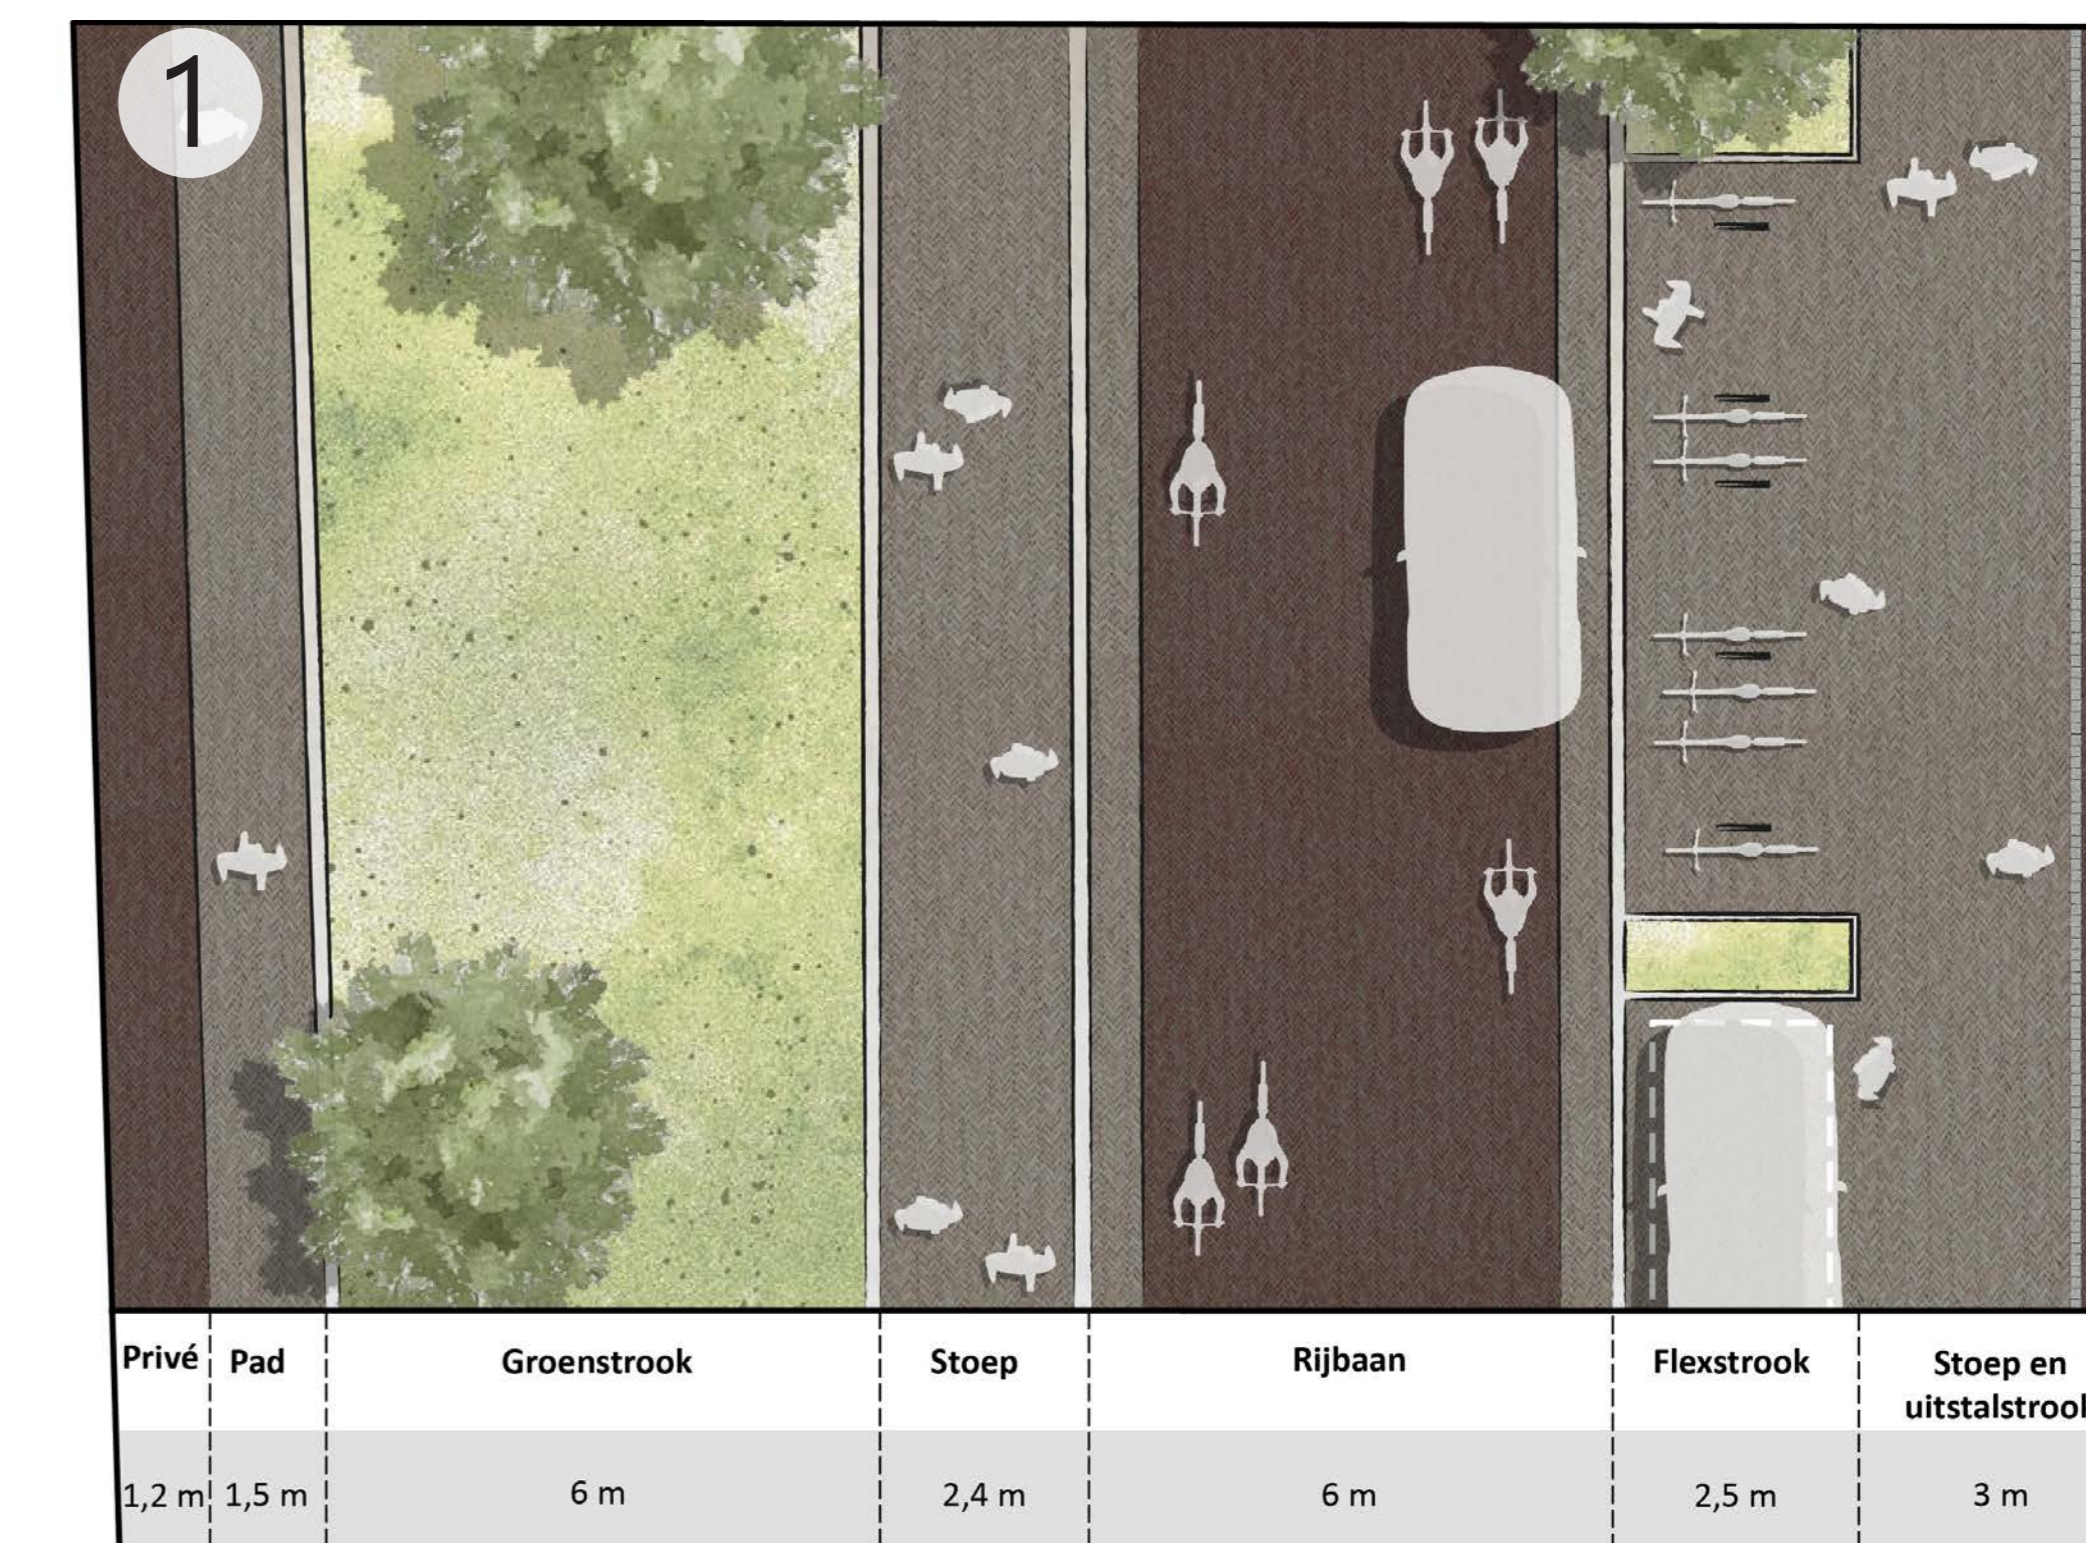

Herinrichting Kop Assendorperstraat

Zwolle

Vastgesteld ontwerp Kop Assendorperstraat

Materialen

Beplanting